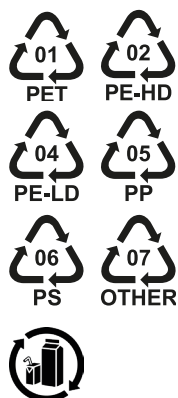

Was gehört in den Sammelsack?

- Folien aller Art: Tragetaschen, Zeitschriftenfolien, Sixpackfolien, Kassensäckli...
- Plastikflaschen aller Art: Milch, Öl, Essig, Getränke, Shampoo, Putzmittel, Weichspüler...
- Tiefziehschalen wie Eier- und Guetzliverpackungen, Gemüse-, Obst- und Fleischschalen...
- Eimer, Blumentöpfe, Kübel, Joghurtbecher...
- Verbundmaterialien wie Aufschnitt-/Käseverpackungen...
- Getränkekartons (z.B. Tetra Pak)

Was gehört weiterhin in den Kehrichtsack?

- Stark verschmutzte Verpackungen z.B. von Grillwaren mit Marinade
- Verpackungen mit Restinhalten, Einweggeschirr
- Spielzeug, Gartenschläuche

Separatsammlung

- PET-Getränkeflaschen
- Styropor (Sagex)

Weitere Informationen

Zum Sammelsystem:

Sammelsack.ch
071 552 56 60
info@sammelsack.ch
www.sammelsack.ch

AVAG Umwelt AG

033 226 57 11
markt@avag.ch
www.avag.ch

Zur Sammlung:

Gemeindeverwaltung Ringgenberg
Hauptstrasse 184
3852 Ringgenberg
033 822 12 27
gemeindeschreiberei@ringgenberg.ch
www.ringgenberg.ch